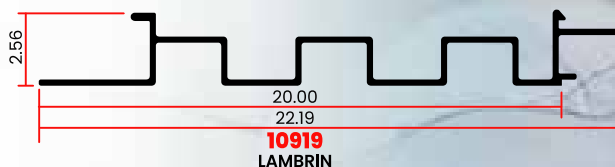

ESTABLE EN
CUALQUIER
CONDICIÓN
CLIMATICA

10923
ESQUINERO
INTERIOR

10636
LAMA DE 4"

10947
PERFIL REMATE
FINAL E INICIO

10922
REMATE
ESQUINERO

10923
ESQUINERO
INTERIOR

10637
PERFIL PARA PORTA LOUVER

Hemos diseñado perfiles de aluminio para la decoración de espacios exteriores e interiores, atendiendo a las nuevas tendencias en diseño.