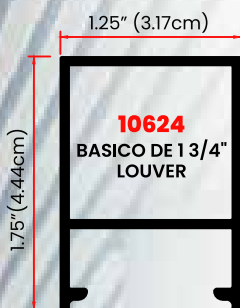

**LIBRE DE
MANTENIMIENTO**