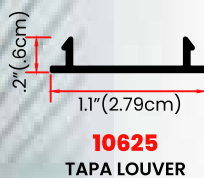

**LIBRE DE
MANTENIMIENTO**