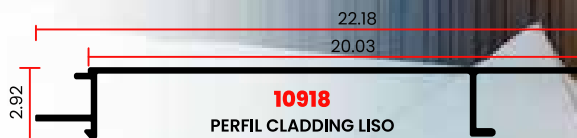

ESTABLE EN
CUALQUIER
CONDICIÓN
CLIMATICA

10923
ESQUINERO
INTERIOR

10636
LAMA DE 4"

10947
PERFIL REMATE
FINAL E INICIO

10922
REMATE
ESQUINERO

10923
ESQUINERO
INTERIOR

10637
PERFIL PARA PORTA LOUVER

Hemos diseñado perfiles de aluminio para la decoración de espacios exteriores e interiores, atendiendo a las nuevas tendencias en diseño.