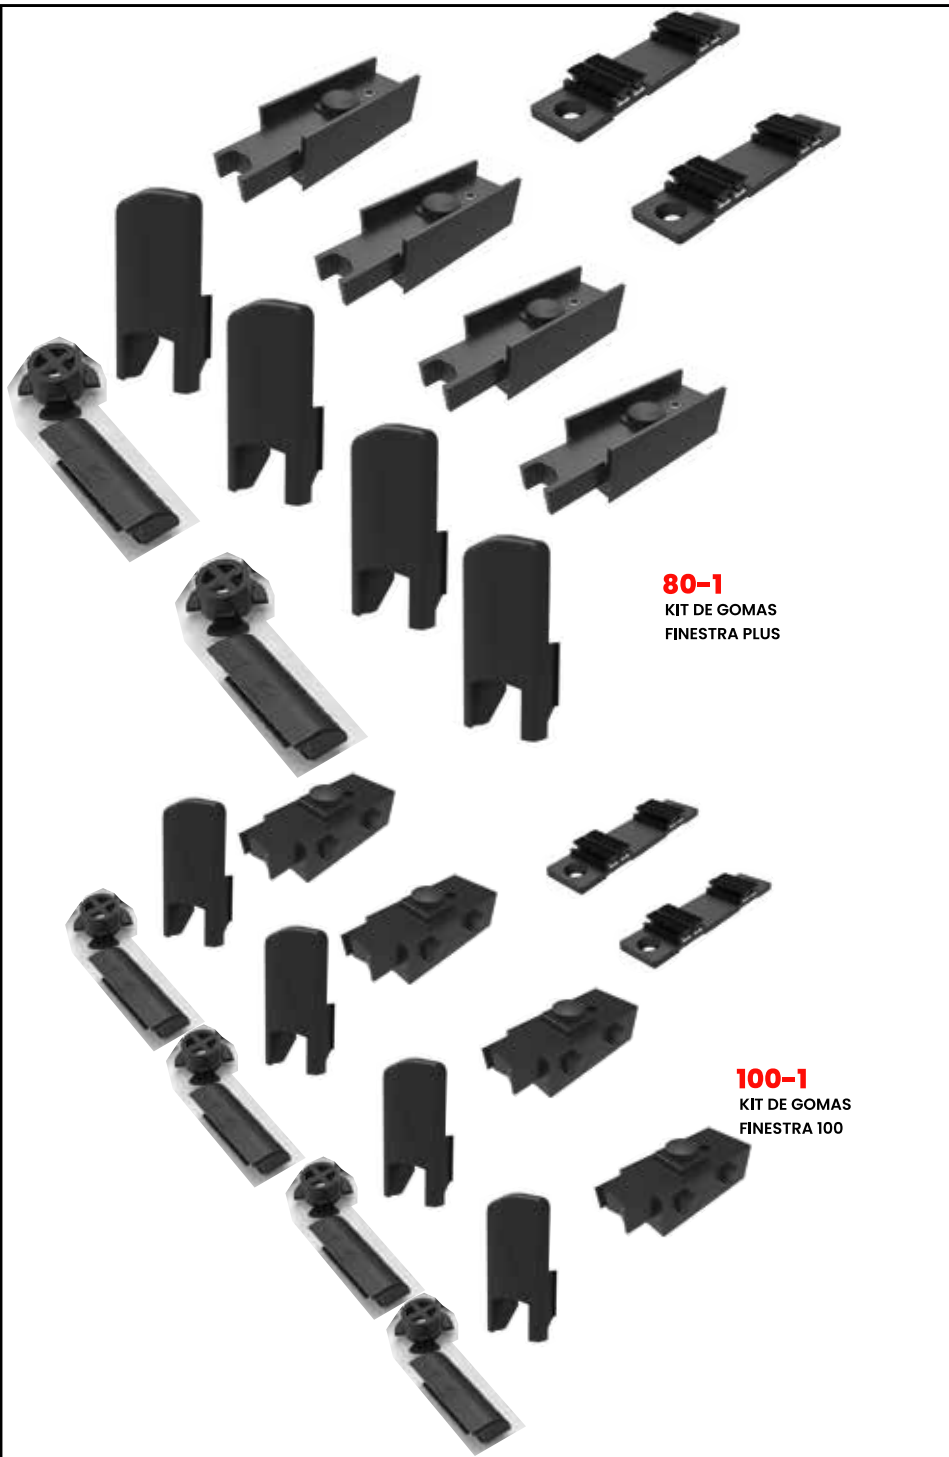

1175-2
 CARRETILLA S-75
 100KG

7152-1
CARRETILLA S-60
MOSQUITERO

7152-2
CARRETILLA
S-60 DE 50KG

7154-1
CARRETILLA TANDEM
DE S-80 100 KG

7154-2
CARRETILLA
S-80 DE 70 KG

5039
FELPA IMPORTADA 1/4

75-1
KIT DE GOMAS S75