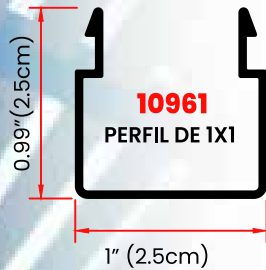

Aludk

by CONALUM.

Creando más, Ahorra más.

Acabados

DE LINEA

BLANCO

GRIS EUROPA

NEGRO

Sublimados

DE LINEA

CEREZO LISO

CEREZO TEXTURA

PAROTA LISO

PAROTA TEXTURA

NOGAL LISO

NOGAL TEXTURA